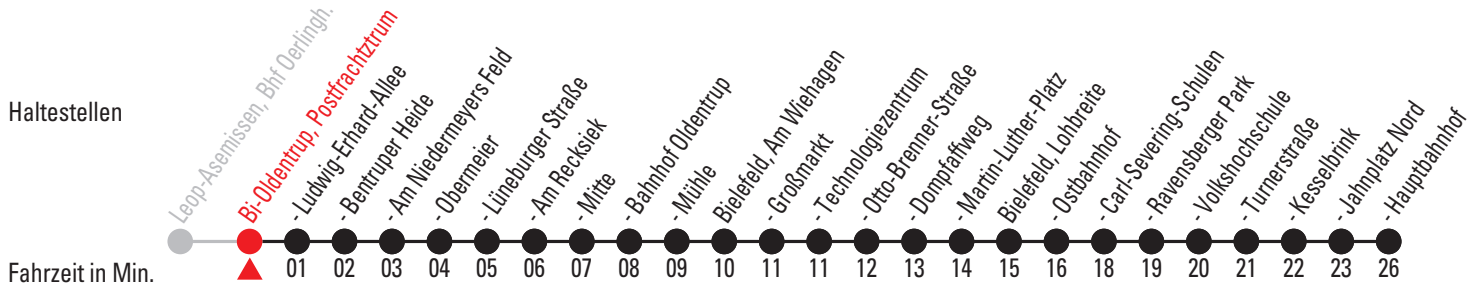

369 Richtung: Bielefeld

Bielefeld Hbf

Abfahrt: Bi-Oldentrup, Postfrachttrum

Uhr	Montag - Freitag	Samstag	Sonn- und Feiertag
5	48		
6	18 43	18	
7	18 48	18	
8	18 48	18	
9	18 48	18	18
10	18 48	18	18
11	18 48	18	18
12	18 48	18	18
13	18 48	18	18
14	18 48	18	18
15	18 48	18	18
16	18 48	18	18
17	18 48	18	18
18	18 48	18	18
19	18	18	18
20	18	18	18
21			
22	38 ¹		
23			
0			

1=bis Bielefeld, Jahnplatz Nord