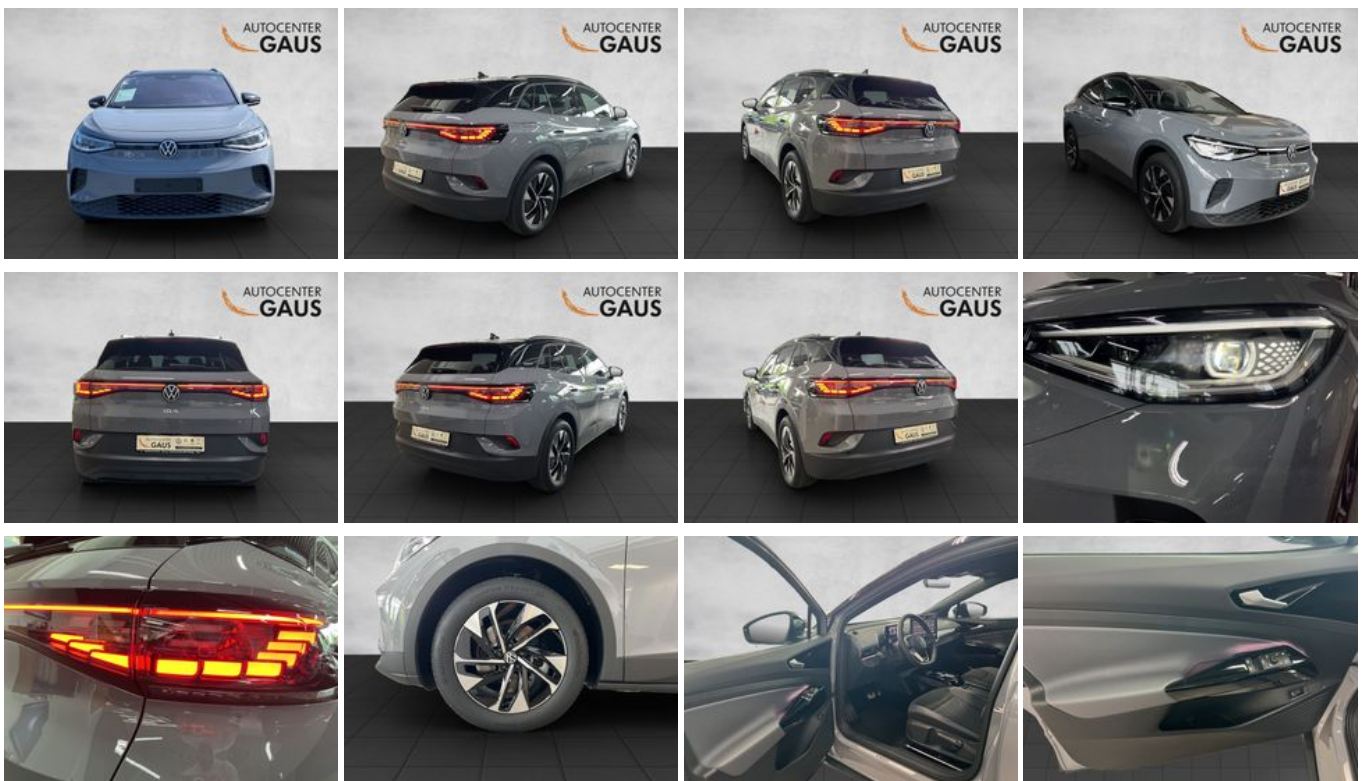

Fahrzeugausstattung

3-Zonen-Klimaautomatik	ABS
Abgedunkelte Scheiben	Abstandswarner
Abstandswarner	Alarmanlage
Ambiente-Beleuchtung	Android Auto
Anhängerkupplung schwenkbar	Apple CarPlay
Armlehne	Beheizbare Frontscheibe
Beheizbares Lenkrad	Blendfreies Fernlicht
Bluetooth	Bordcomputer
Dachreling	ESP
Elektr. Heckklappe	Elektr. Seitenspiegel
Elektr. Seitenspiegel anklappbar	Elektr. Wegfahrsperre
Fernlichtassistent	Freisprecheinrichtung
Garantie	Geschwindigkeitsbegrenzer
Induktionsladen für Smartphones	Innenspiegel autom. abblendend
Isofix	Isofix Beifahrersitz
Lederlenkrad	Leichtmetallfelgen
Lichtsensoren	Multifunktionslenkrad
Musikstreaming integriert	Müdigkeitswarner
Navigationssystem	Navigationsvorbereitung
Nichtraucher-Fahrzeug	Notbremsassistent
Notrufsystem	Regensensor
Reifendruckkontrolle	Scheckheftgepflegt
Schlüssellose Zentralverriegelung (Keyless)	Servolenkung
Sitzheizung	Sommerreifen
Sprachsteuerung	Spurhalteassistent
Standheizung	Totwinkel-Assistent
Touchscreen	Traktionskontrolle
USB	Verkehrszeichenerkennung
Zentralverriegelung