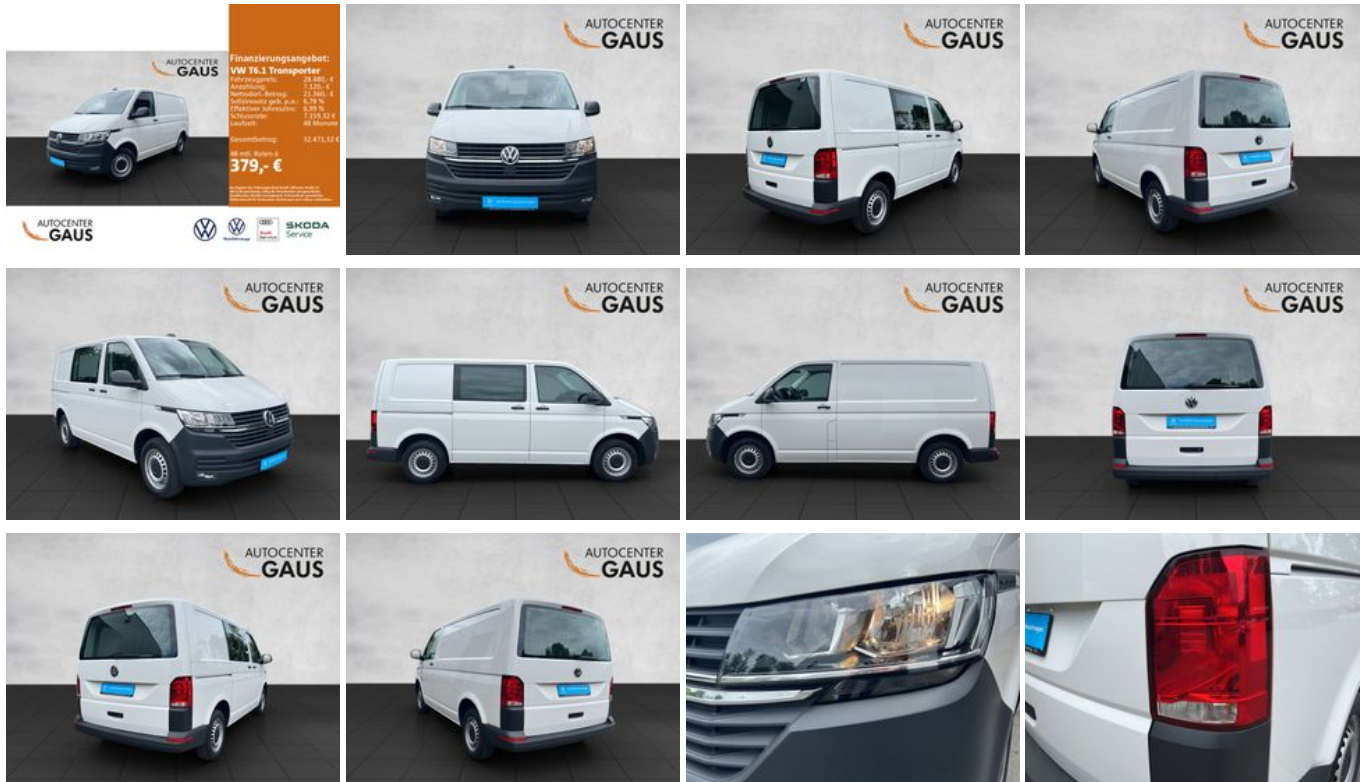

Fahrzeugausstattung

ABS

Klimaanlage

Servolenkung

Zentralverriegelung

ESP

Scheckheftgepflegt

Trennwand