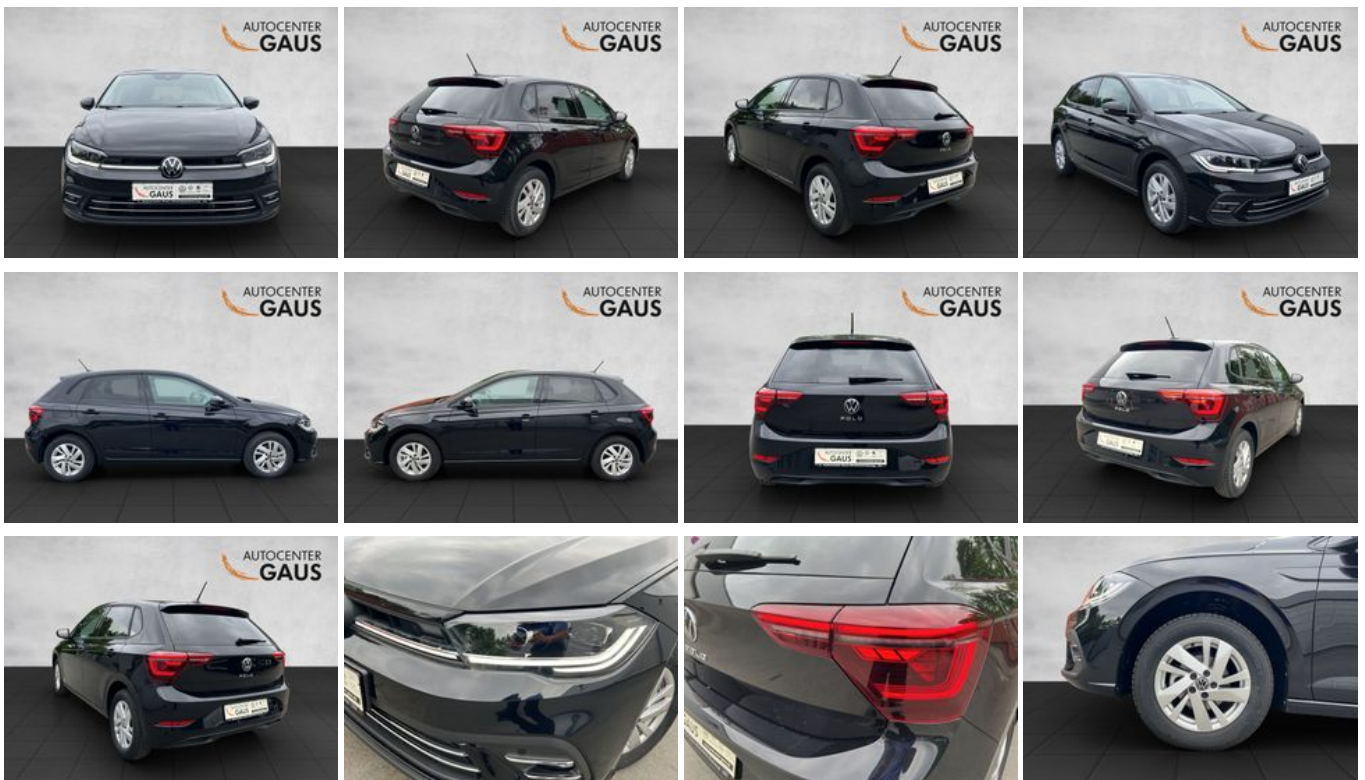

Fahrzeugausstattung

2-Zonen-Klimaautomatik	ABS
Abgedunkelte Scheiben	Abstandswarner
Abstandswarner	Allwetterreifen
Ambiente-Beleuchtung	Android Auto
Anhängerkupplung abnehmbar	Apple CarPlay
Armlehne	Berganfahrassistent
Blendfreies Fernlicht	Bluetooth
Bordcomputer	ESP
Elektr. Fensterheber	Elektr. Seitenspiegel
Elektr. Seitenspiegel anklappbar	Elektr. Wegfahrsperre
Fernlichtassistent	Freisprecheinrichtung
Garantie	Gepäckraumabtrennung
Geschwindigkeitsbegrenzer	HU neu
Induktionsladen für Smartphones	Innenspiegel autom. abblendend
Isofix	Isofix Beifahrersitz
Lederlenkrad	Leichtmetallfelgen
Lichtsensoren	Lordosenstütze
Metallic	Multifunktionslenkrad
Musikstreaming integriert	Müdigkeitswarner
Navigationssystem	Nebelscheinwerfer
Nichtraucher-Fahrzeug	Notbremsassistent
Notrufsystem	Regensensor
Reifendruckkontrolle	Schaltwippen
Scheckheftgepflegt	Servolenkung
Sitzheizung	Sportsitze
Sprachsteuerung	Spurhalteassistent
Start/Stop-Automatik	Touchscreen
Traktionskontrolle	USB
Verkehrszeichenerkennung	Volldigitales Kombiinstrument
Zentralverriegelung