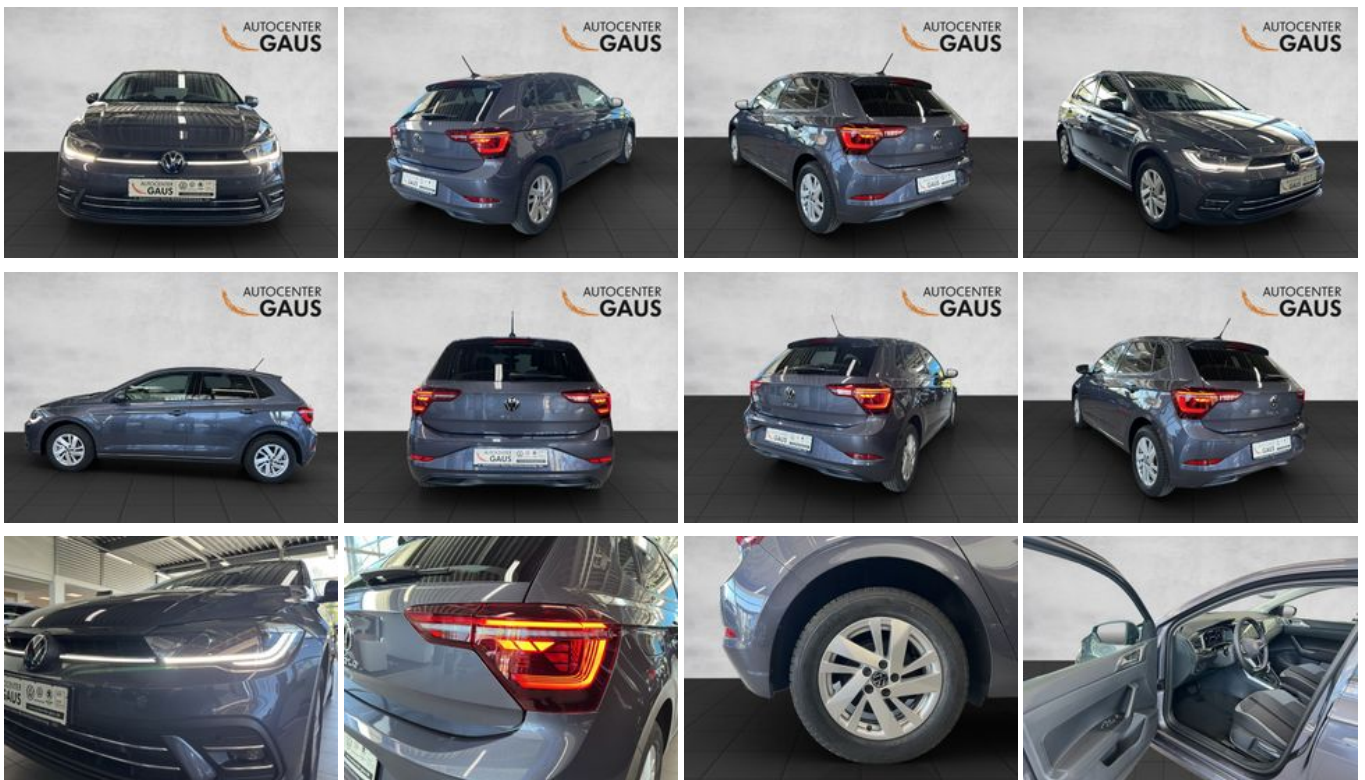

Fahrzeugausstattung

2-Zonen-Klimaautomatik	ABS
Abgedunkelte Scheiben	Abstandswarner
Abstandswarner	Allwetterreifen
Ambiente-Beleuchtung	Android Auto
Anhängerkupplung abnehmbar	Apple CarPlay
Armlehne	Berganfahrassistent
Blendfreies Fernlicht	Bluetooth
Bordcomputer	ESP
Elektr. Fensterheber	Elektr. Seitenspiegel
Elektr. Seitenspiegel anklappbar	Elektr. Wegfahrsperre
Fernlichtassistent	Freisprecheinrichtung
Garantie	Gepäckraumabtrennung
Geschwindigkeitsbegrenzer	HU neu
Induktionsladen für Smartphones	Innenspiegel autom. abblendend
Isofix	Isofix Beifahrersitz
Lederlenkrad	Leichtmetallfelgen
Lichtsensoren	Lordosenstütze
Metallic	Multifunktionslenkrad
Musikstreaming integriert	Müdigkeitswarner
Navigationssystem	Nebelscheinwerfer
Nichtraucher-Fahrzeug	Notbremsassistent
Notrufsystem	Regensensor
Reifendruckkontrolle	Schaltwippen
Scheckheftgepflegt	Servolenkung
Sitzheizung	Sportsitze
Sprachsteuerung	Spurhalteassistent
Start/Stop-Automatik	Touchscreen
Traktionskontrolle	USB
Verkehrszeichenerkennung	Volldigitales Kombiinstrument
Zentralverriegelung