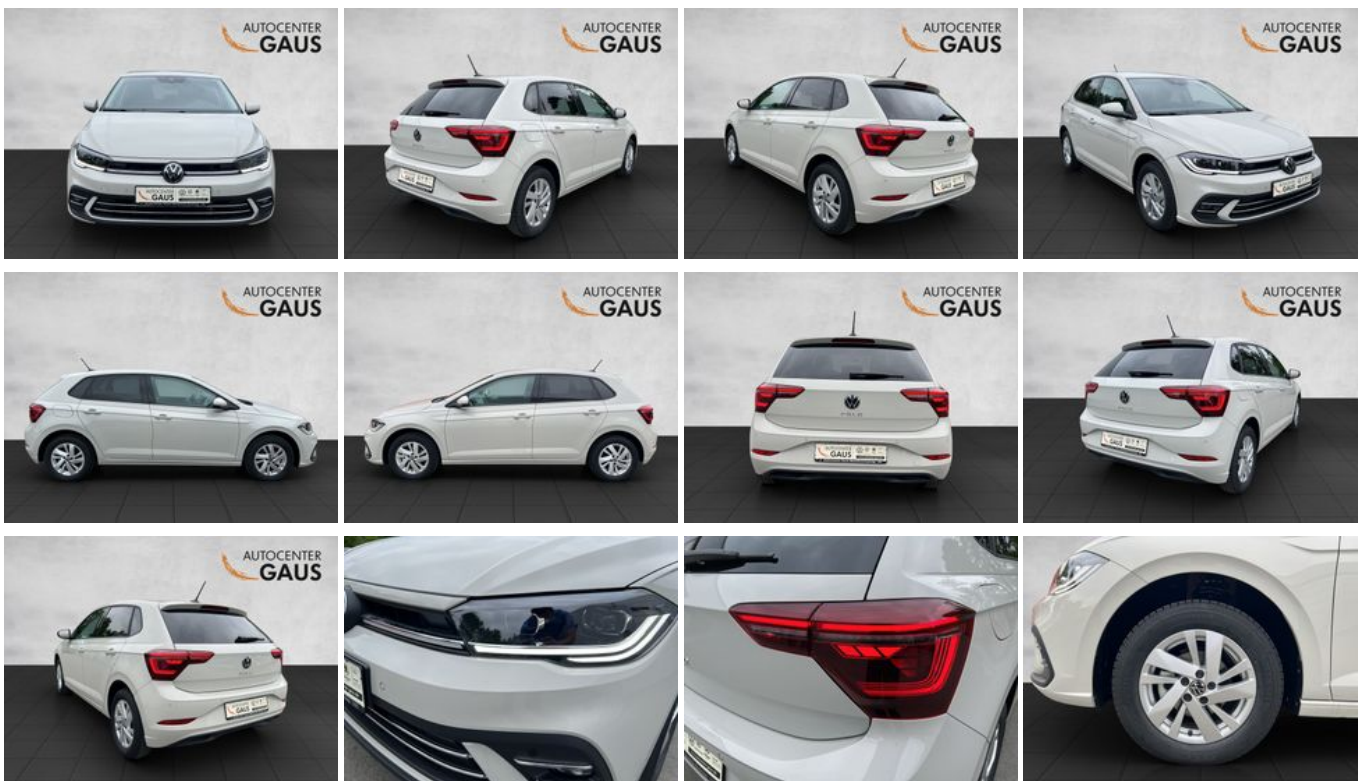

Fahrzeugausstattung

2-Zonen-Klimaautomatik	ABS
Abgedunkelte Scheiben	Abstandswarner
Abstandswarner	Allwetterreifen
Ambiente-Beleuchtung	Android Auto
Anhängerkupplung abnehmbar	Apple CarPlay
Armlehne	Berganfahrassistent
Blendfreies Fernlicht	Bluetooth
Bordcomputer	ESP
Elektr. Fensterheber	Elektr. Seitenspiegel
Elektr. Seitenspiegel anklappbar	Elektr. Wegfahrsperre
Fernlichtassistent	Freisprecheinrichtung
Garantie	Gepäckraumabtrennung
Geschwindigkeitsbegrenzer	HU neu
Induktionsladen für Smartphones	Innenspiegel autom. abblendend
Isofix	Isofix Beifahrersitz
Lederlenkrad	Leichtmetallfelgen
Lichtsensoren	Lordosenstütze
Multifunktionslenkrad	Musikstreaming integriert
Müdigkeitswarner	Navigationssystem
Nebelscheinwerfer	Nichtraucher-Fahrzeug
Notbremsassistent	Notrufsystem
Regensensor	Reifendruckkontrolle
Schaltwippen	Scheckheftgepflegt
Servolenkung	Sitzheizung
Sportsitze	Sprachsteuerung
Spurhalteassistent	Start/Stop-Automatik
Touchscreen	Traktionskontrolle
USB	Verkehrszeichenerkennung
Volldigitales Kombiinstrument	Zentralverriegelung