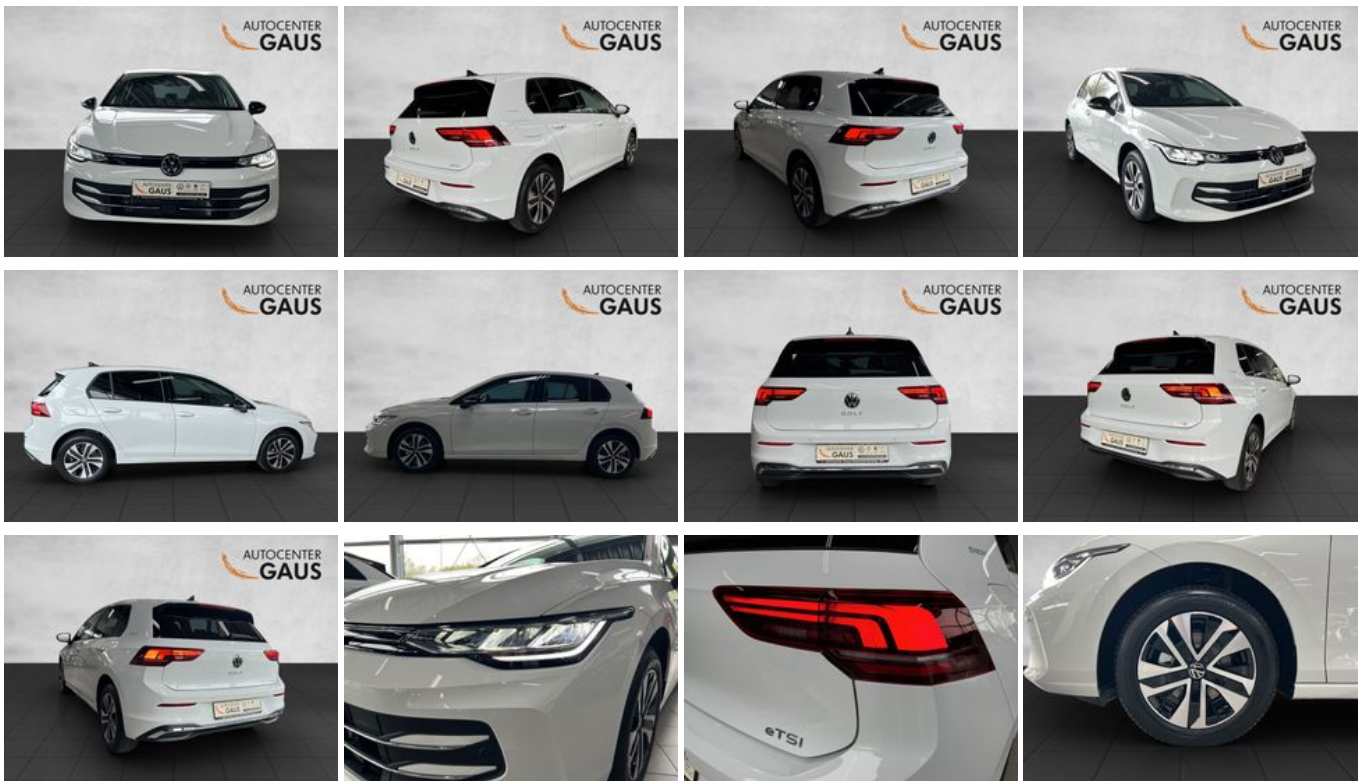

Fahrzeugausstattung

3-Zonen-Klimaautomatik	ABS
Abgedunkelte Scheiben	Abstandswarner
Abstandswarner	Allwetterreifen
Ambiente-Beleuchtung	Android Auto
Apple CarPlay	Armlehne
Beheizbares Lenkrad	Berganfahrassistent
Bluetooth	Bordcomputer
ESP	Elektr. Fensterheber
Elektr. Seitenspiegel	Elektr. Wegfahrsperr
Fernlichtassistent	Freisprecheinrichtung
Garantie	Geschwindigkeitsbegrenzer
HU neu	Induktionsladen für Smartphones
Innenspiegel autom. abblendend	Isofix
Isofix Beifahrersitz	Lederlenkrad
Leichtmetallfelgen	Lichtsensor
Lordosenstütze	Multifunktionslenkrad
Musikstreaming integriert	Müdigkeitswarner
Navigationssystem	Nichtraucher-Fahrzeug
Notbremsassistent	Notrufsystem
Regensensor	Reifendruckkontrolle
Schaltwippen	Scheckheftgepflegt
Servolenkung	Sitzheizung
Sprachsteuerung	Spurhalteassistent
Start/Stop-Automatik	Totwinkel-Assistent
Traktionskontrolle	USB
Verkehrszeichenerkennung	Volldigitales Kombiinstrument
Zentralverriegelung