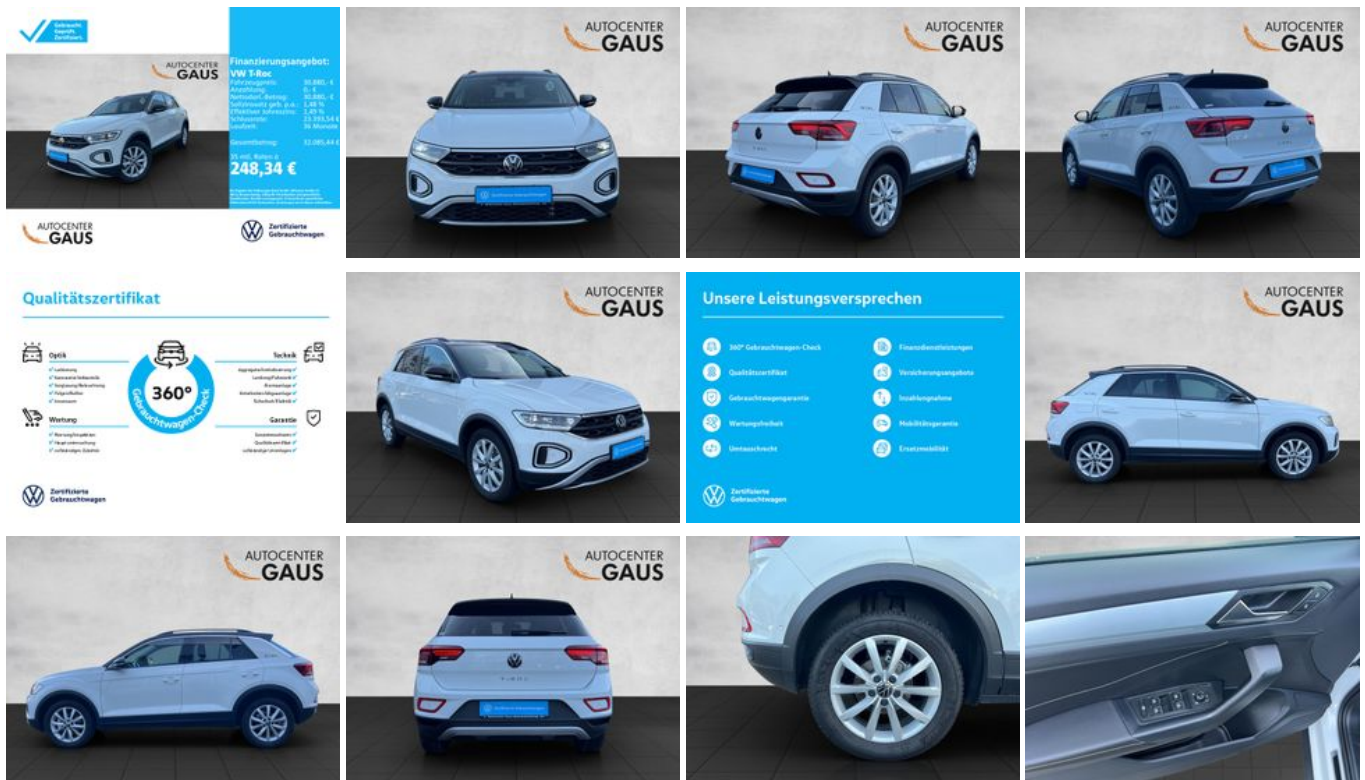

Fahrzeugausstattung

2-Zonen-Klimaautomatik	ABS
Abgedunkelte Scheiben	Abstandswarner
Abstandswarner	Alarmanlage
Ambiente-Beleuchtung	Android Auto
Anhängerkupplung abnehmbar	Apple CarPlay
Armlehne	Beheizbares Lenkrad
Berganfahrassistent	Bluetooth
Bordcomputer	Dachreling
ESP	Elektr. Fensterheber
Elektr. Seitenspiegel	Elektr. Wegfahrsperre
Fernlichtassistent	Freisprecheinrichtung
Garantie	Geschwindigkeitsbegrenzer
HU neu	Induktionsladen für Smartphones
Innenspiegel autom. abblendend	Isofix
Lederlenkrad	Leichtmetallfelgen
Lichtsensoren	Lordosenstütze
Multifunktionslenkrad	Musikstreaming integriert
Müdigkeitswarner	Navigationssystem
Navigationsvorbereitung	Nebelscheinwerfer
Nichtraucher-Fahrzeug	Notbremsassistent
Notrufsystem	Partikelfilter
Regensensor	Reifendruckkontrolle
Scheckheftgepflegt	Schlüssellose Zentralverriegelung (Keyless)
Servolenkung	Sitzheizung
Sommerreifen	Sprachsteuerung
Spurhalteassistent	Start/Stop-Automatik
Totwinkel-Assistent	Touchscreen
Traktionskontrolle	USB
Umklappbarer Beifahrersitz	Verkehrszeichenerkennung
Volldigitales Kombiinstrument	Zentralverriegelung