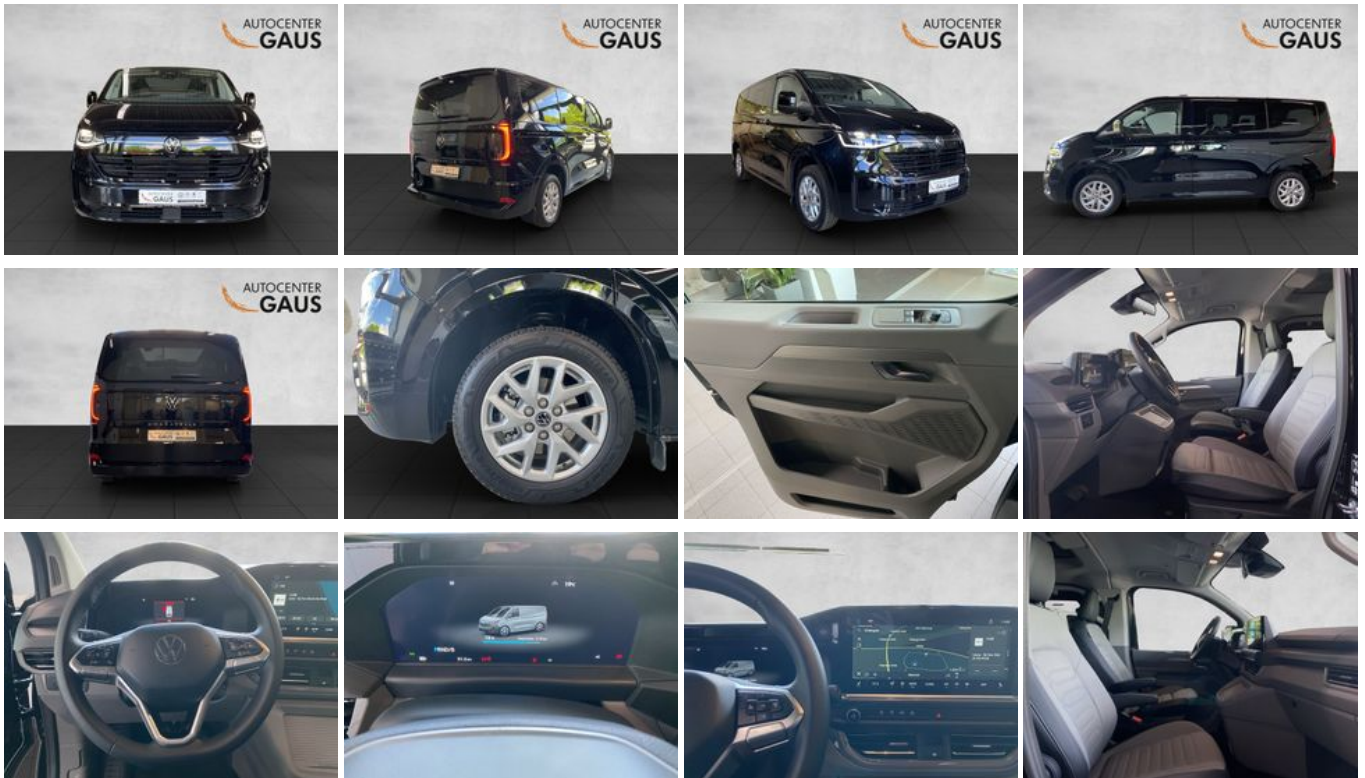

Volkswagen e-Caravelle Style BEV 1-Gang Radst. 3100 mm

Unser Angebotspreis:

76.940,-€

64.655,- € netto

19 % MwSt ausweisbar

Fahrzeugnummer 4269206171

Schnellinformationen

Fahrzeugart	Neufahrzeug	Klasse	T7 Caravelle
Kategorie	Van/Minibus	Hubraum	0 cm ³
Erstzulassung		Außenfarbe	Schwarz
Laufleistung	1 km	Innenfarbe	Grau
Leistung	160 kW (218 PS)	Innenausstattung	Kunstleder
Kraftstoffart	Elektro		
Getriebe	Automatik		

Fahrzeugausstattung

3-Zonen-Klimaautomatik	ABS
Abgedunkelte Scheiben	Abstandswarner
Abstandswarner	Alarmanlage
Ambiente-Beleuchtung	Android Auto
Anhängerkupplung schwenkbar	Apple CarPlay
Armlehne	Beheizbare Frontscheibe
Beheizbares Lenkrad	Blendfreies Fernlicht
Bordcomputer	ESP
Elektr. Seitenspiegel	Elektr. Seitenspiegel anklappbar
Elektr. Sitzeinstellung	Elektr. Wegfahrsperre
Fernlichtassistent	Freisprecheinrichtung
Garantie	HU neu
Induktionsladen für Smartphones	Isofix Beifahrersitz
Lederlenkrad	Leichtmetallfelgen
Lichtsensoren	Lordosenstütze
Metallic	Multifunktionslenkrad
Musikstreaming integriert	Müdigkeitswarner
Navigationssystem	Nichtraucher-Fahrzeug
Notbremsassistent	Notrufsystem
Panorama-Dach	Scheckheftgepflegt
Schlüssellose Zentralverriegelung (Keyless)	Servolenkung
Sitzheizung	Sommerreifen
Soundsystem	Standheizung
Totwinkel-Assistent	Touchscreen
Traktionskontrolle	USB
Umklappbarer Beifahrersitz	Verkehrszeichenerkennung
Volldigitales Kombiinstrument	Wärmepumpe
Zentralverriegelung	