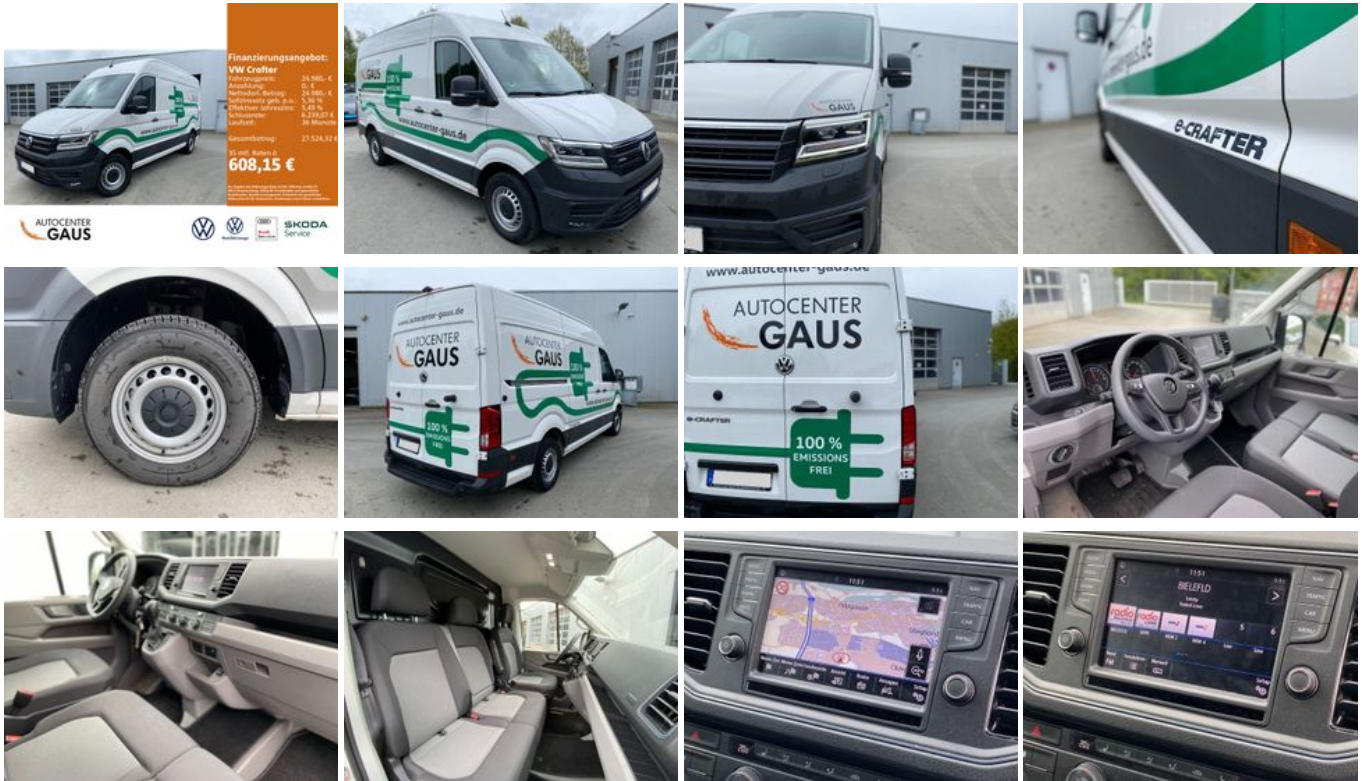

Fahrzeugausstattung

ABS
HU neu
Navigationssystem
Standheizung
Zentralverriegelung

ESP
Klimaautomatik
Scheckheftgepflegt
Trennwand