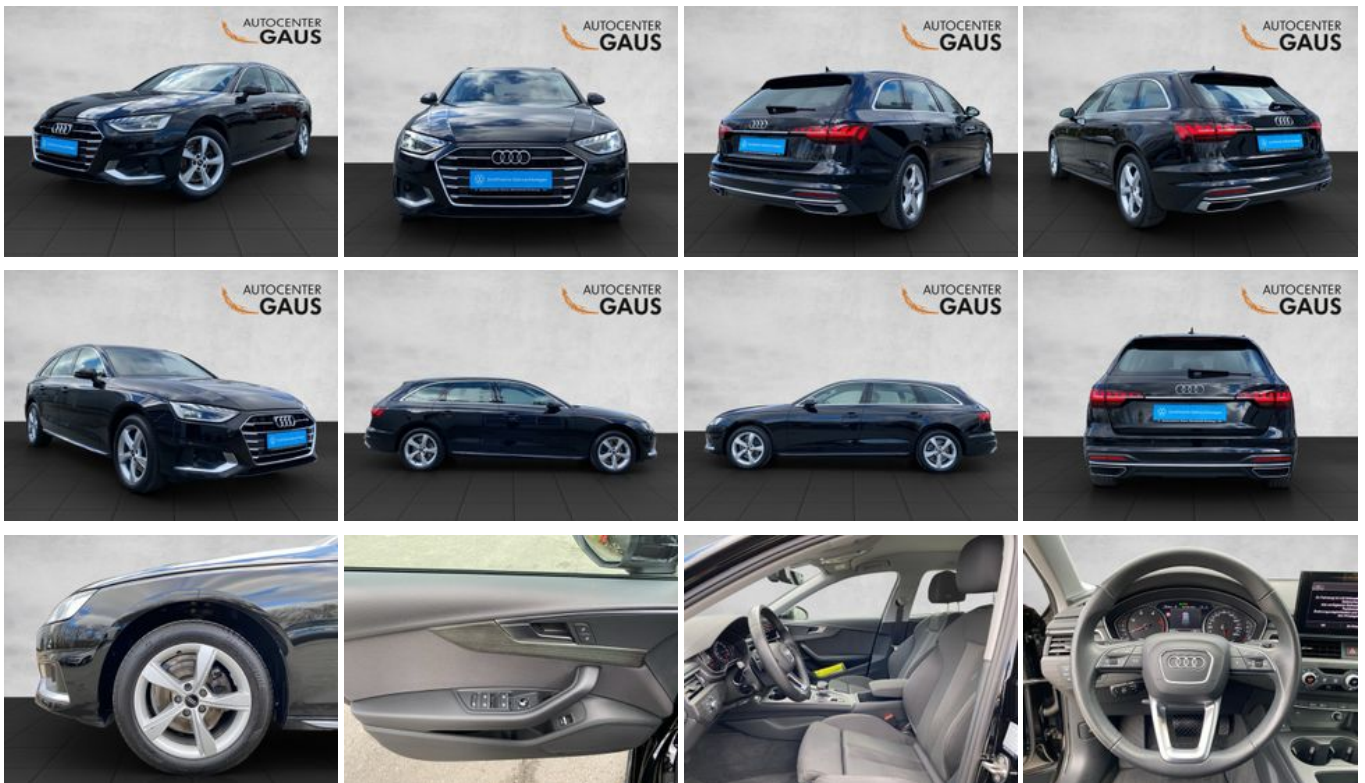

Fahrzeugausstattung

ABS	Abstandswarner
Abstandswarner	Anhängerkupplung
Armlehne	Bluetooth
Elektr. Fensterheber	Elektr. Seitenspiegel
Elektr. Wegfahrsperre	Fernlichtassistent
Freisprecheinrichtung	Garantie
HU neu	Induktionsladen für Smartphones
Innenspiegel autom. abblendend	Isofix
Klimaautomatik	Lederlenkrad
Lichtsensoren	Lordosenstütze
Multifunktionslenkrad	Musikstreaming integriert
Navigationssystem	Nichtraucher-Fahrzeug
Notbremsassistent	Notrufsystem
Partikelfilter	Reifendruckkontrolle
Scheckheftgepflegt	Scheinwerferreinigung
Servolenkung	Sitzheizung
Sportsitze	Spurhalteassistent
Start/Stop-Automatik	Totwinkel-Assistent
Touchscreen	Traktionskontrolle
USB	Verkehrszeichenerkennung
WLAN / Wifi Hotspot	Zentralverriegelung