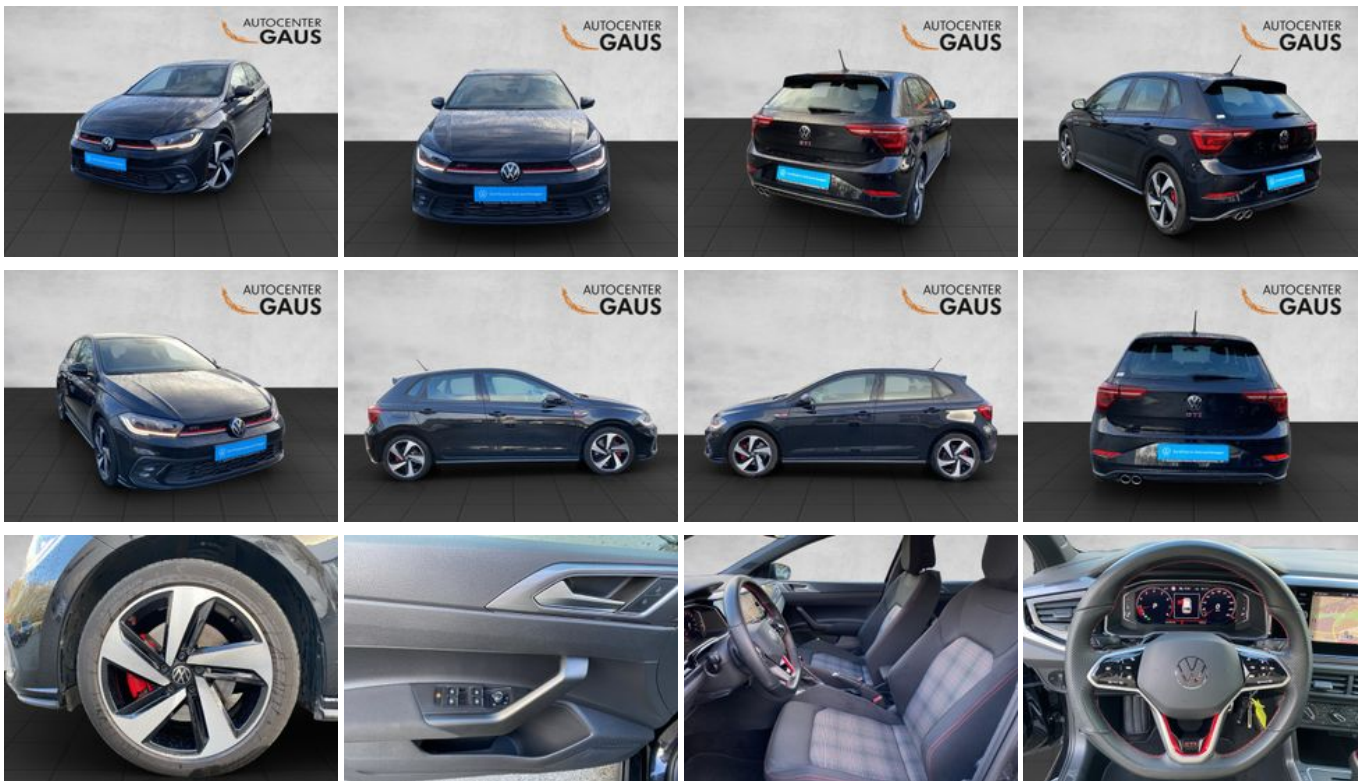

Fahrzeugausstattung

ABS	Abstandswarner
Abstandswarner	Ambiente-Beleuchtung
Android Auto	Apple CarPlay
Armlehne	Berganfahrassistent
Blendfreies Fernlicht	Bluetooth
ESP	Elektr. Fensterheber
Elektr. Seitenspiegel	Elektr. Seitenspiegel anklappbar
Elektr. Wegfahrsperr	Fernlichtassistent
Freisprecheinrichtung	Garantie
Geschwindigkeitsbegrenzer	HU neu
Innenspiegel autom. abblendend	Isofix
Isofix Beifahrersitz	Klimaanlage
Lederlenkrad	Leichtmetallfelgen
Lichtsens	Lordosenstütze
Metallic	Multifunktionslenkrad
Musikstreaming integriert	Müdigkeitswarner
Navigationssystem	Nichtraucher-Fahrzeug
Notbremsassistent	Panorama-Dach
Regensens	Reifendruckkontrolle
Schaltwippen	Scheckheftgepflegt
Schiebedach	Servolenkung
Sitzheizung	Sportsitze
Sprachsteuerung	Spurhalteassistent
Touchscreen	Traktionskontrolle
USB	Verkehrszeichenerkennung
Volldigitales Kombiinstrument	WLAN / Wifi Hotspot
Zentralverriegelung