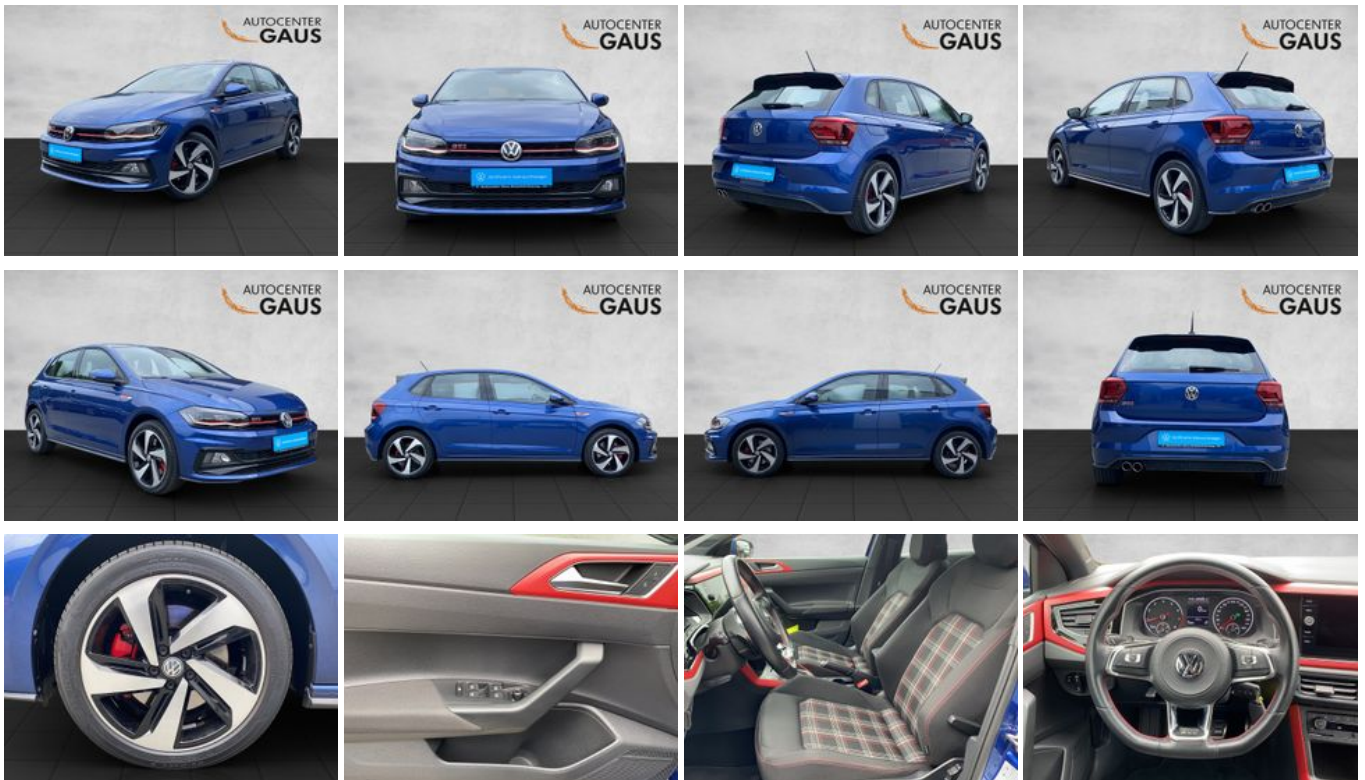

Fahrzeugausstattung

2-Zonen-Klimaautomatik	ABS
Abstandswarner	Abstandswarner
Ambiente-Beleuchtung	Armlehne
Berganfahrassistent	Bluetooth
Bordcomputer	CD-Spieler
ESP	Elektr. Fensterheber
Elektr. Seitenspiegel	Elektr. Seitenspiegel anklappbar
Elektr. Wegfahrsperr	Freisprecheinrichtung
Garantie	Geschwindigkeitsbegrenzer
HU neu	Innenspiegel autom. abblendend
Isofix	Lederlenkrad
Leichtmetallfelgen	Lichtsensor
Lordosenstütze	Metallic
Multifunktionslenkrad	Müdigkeitswarner
Navigationssystem	Nebelscheinwerfer
Notbremsassistent	Regensensor
Reifendruckkontrolle	Schaltwippen
Servolenkung	Sitzheizung
Sportfahrwerk	Sportsitze
Start/Stop-Automatik	Touchscreen
Traktionskontrolle	USB
Zentralverriegelung