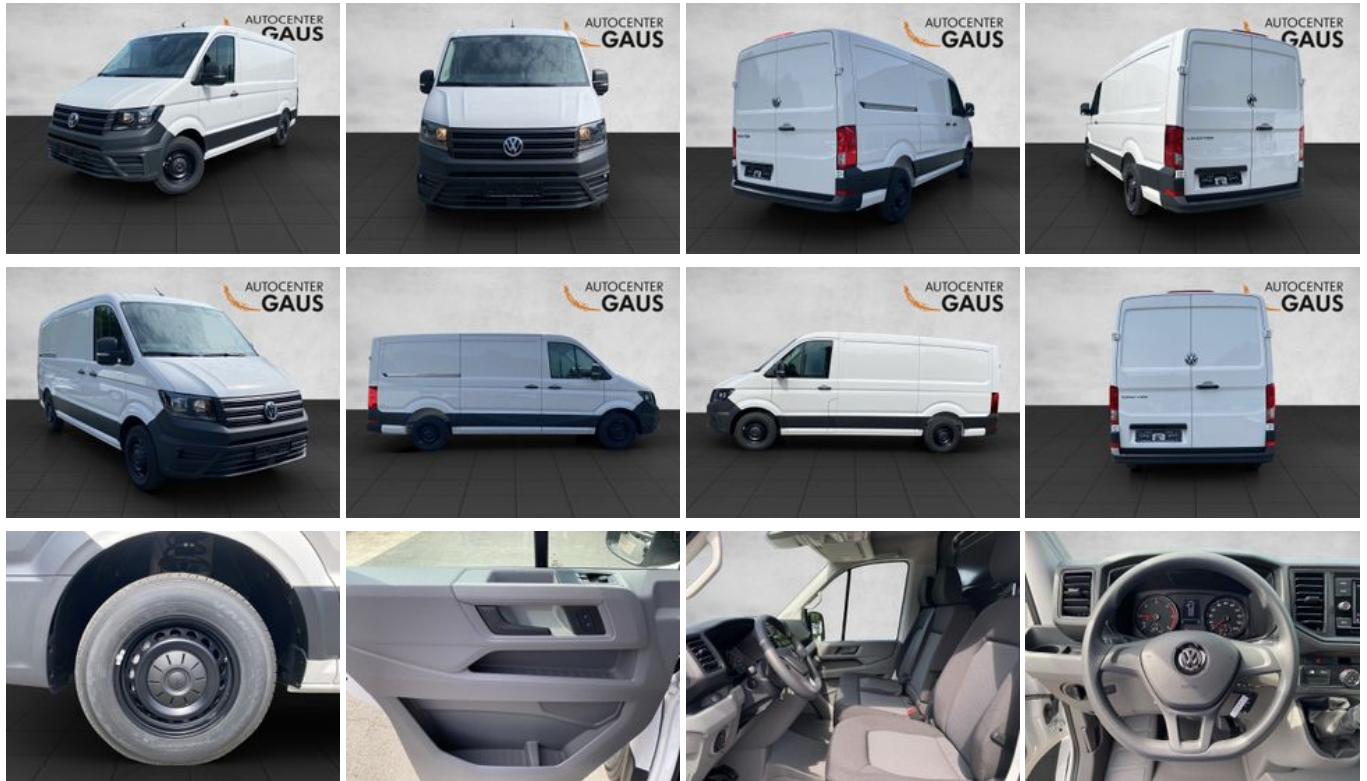

Fahrzeugausstattung

ABS

HU neu

Partikelfilter

Servolenkung

Zentralverriegelung

ESP

Klimaanlage

Scheckheftgepflegt

Trennwand