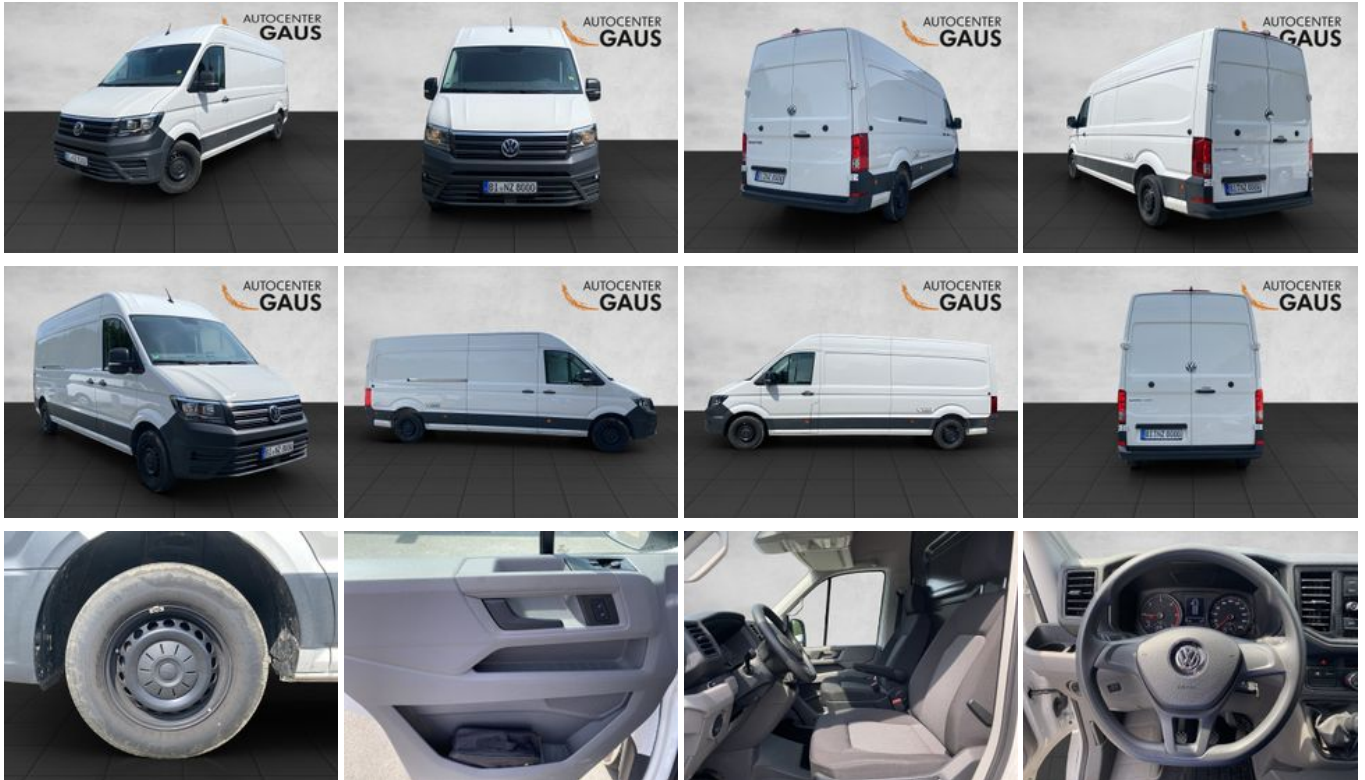

Fahrzeugausstattung

ABS
Klimaanlage
Scheckheftgepflegt
Trennwand

ESP
Partikelfilter
Servolenkung
Zentralverriegelung